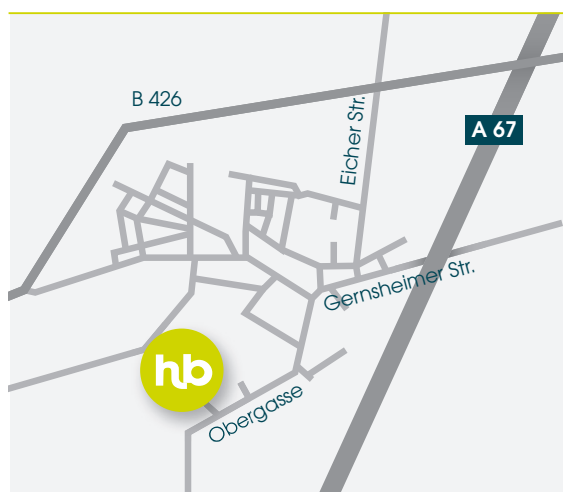

Anfahrt

Obergasse 85
64319 Pfungstadt/Hahn
www.hanbuch.com

Telefon +49 (0) 6157-94 72 0
Telefax +49 (0) 6157-94 72 33
info@hanbuch.com

hb
hanbuch
packaging

VOM NORDEN ODER SÜDEN ÜBER A67

- Ausfahrt Pfungstadt links (Richtung Gernsheim)
- An Ampel links (Richtung Hahn) Straße bis zum Ende,
- dann rechts (Richtung Gernsheim)
- Erste Straße links in die Obergasse

VON DARMSTADT

- Über das Griesheimer-Kreuz nach Hahn
- In Hahn Straße bis zum Ende, dann rechts (Richtung Gernsheim)
- Erste Straße links in die Obergasse

VOM SÜDEN ÜBER DIE A5

- Ausfahrt Seeheim-Jugenheim/Pfungstadt-Süd
- Rechts (Richtung Pfungstadt)
- Große Ampelkreuzung links Richtung Gernsheim/Hahn
- In Hahn erste Straße links in die Obergasse