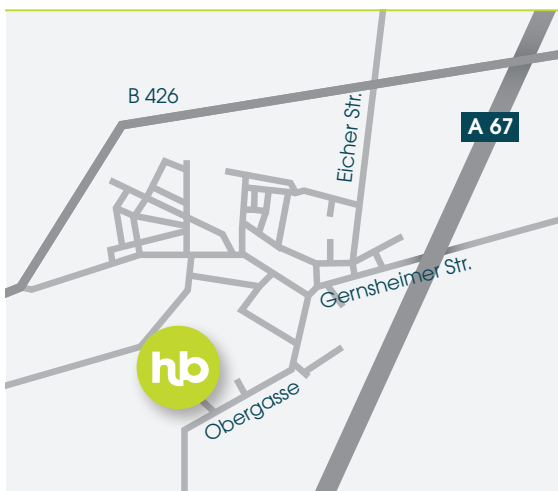

Anfahrt

Obergasse 85
 64319 Pfungstadt/Hahn
 www.hanbuch.com

Telefon +49 (0) 6151-94 72 0
 Telefax +49 (0) 6151-94 72 33
 info@hanbuch.com

VOM NORDEN ODER SÜDEN ÜBER A67

- Ausfahrt Pfungstadt links (Richtung Gernsheim)
- An Ampel links (Richtung Hahn) Straße bis zum Ende,
- dann rechts (Richtung Gernsheim)
- Erste Straße links in die Obergasse

VON DARMSTADT

- Über das Griesheimer-Kreuz nach Hahn
- In Hahn Straße bis zum Ende, dann rechts (Richtung Gernsheim)
- Erste Straße links in die Obergasse

VOM SÜDEN ÜBER DIE A5

- Ausfahrt Seeheim-Jugenheim/Pfungstadt-Süd
- Rechts (Richtung Pfungstadt)
- Große Ampelkreuzung links Richtung Gernsheim/Hahn
- In Hahn erste Straße links in die Obergasse