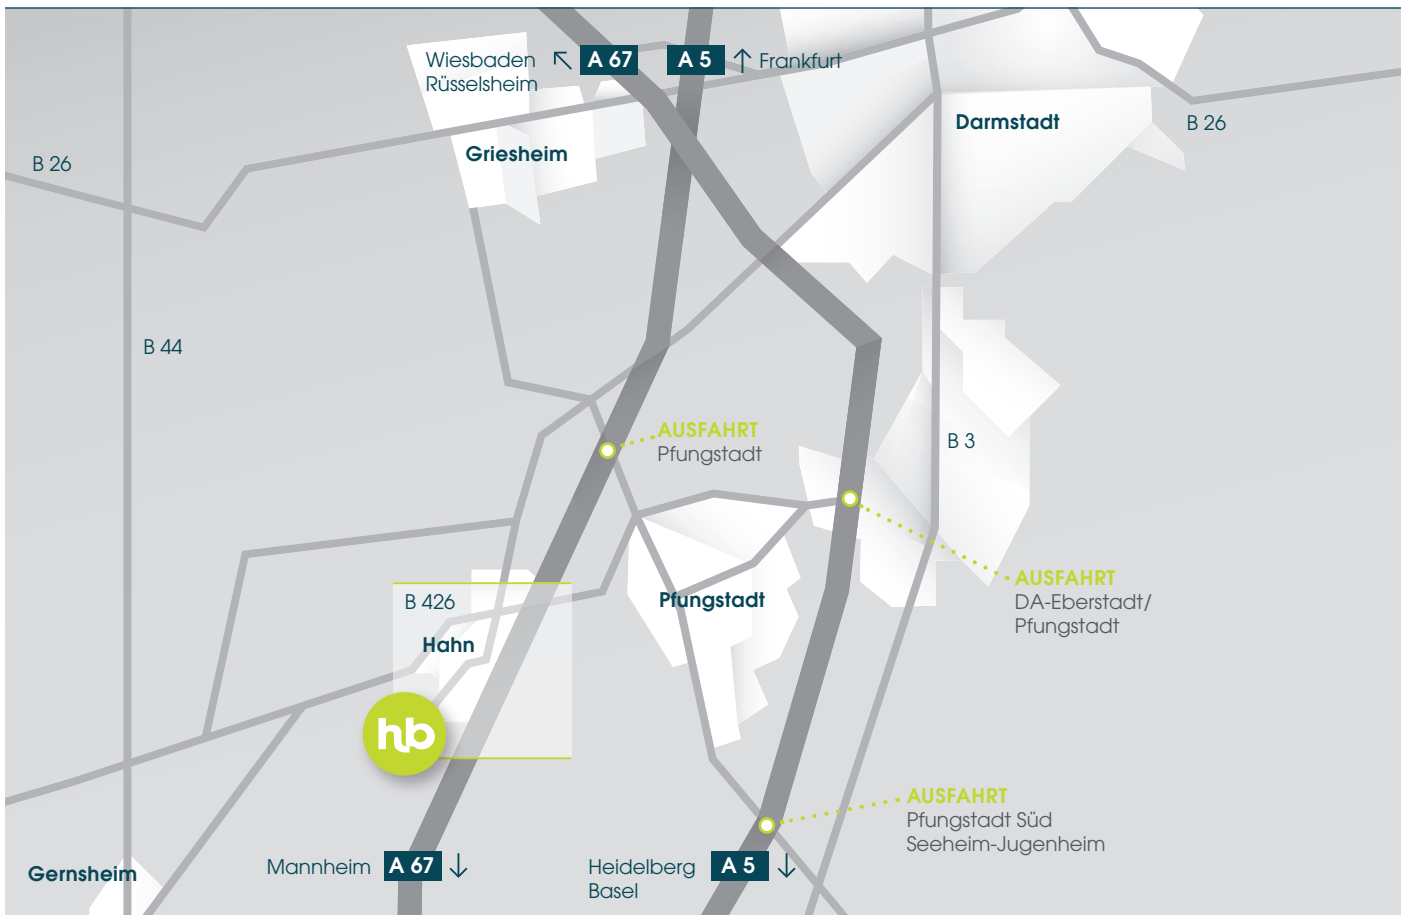

Anfahrt

Obergasse 85
 64319 Pfungstadt/Hahn
 www.hanbuch.com

Telefon +49 (0) 6151-94 72 0
 Telefax +49 (0) 6151-94 72 33
 info@hanbuch.com

VOM NORDEN ODER SÜDEN ÜBER A67

- Ausfahrt Pfungstadt links (Richtung Gernsheim)
- An Ampel links (Richtung Hahn) Straße bis zum Ende,
- dann rechts (Richtung Gernsheim)
- Erste Straße links in die Obergasse

VON DARMSTADT

- Über das Griesheimer-Kreuz nach Hahn
- In Hahn Straße bis zum Ende, dann rechts (Richtung Gernsheim)
- Erste Straße links in die Obergasse

VOM SÜDEN ÜBER DIE A5

- Ausfahrt Seeheim-Jugenheim/Pfungstadt-Süd
- Rechts (Richtung Pfungstadt)
- Große Ampelkreuzung links Richtung Gernsheim/Hahn
- In Hahn erste Straße links in die Obergasse